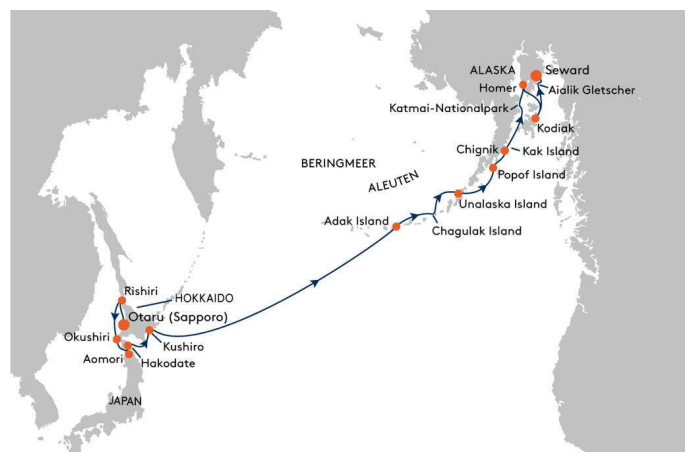

EXPEDITION
CRUISES

HANSEATIC
spirit

Exklusiv für Sie:
25%
Ermäßigung*

UNBEKANNTE WELTEN: HOKKAIDO, ALEUTEN UND ALASKA

OTARU NACH SEWARD

25.06.2024 - 15.07.2024, 21 Tage
Reise SPI2410

- Landschaften fern des Vertrauten: eine Ursprünglichkeit entdecken, die nur wenige erlebt haben
- Tierbeobachtungen in der natürlichen Heimat von Kranichen, Walen, Bären und Seeadlern
- Kulturbegegnungen: fesselnde Einblicke in das Leben und die Traditionen der Einheimischen
- Naturphänomen Feuerring: die Schöpfungskraft der Vulkane in vielerlei Gestalt
- Politik auf dem Pazifik: Freuen Sie sich auf exklusive Vorträge und Talks an Bord mit unseren renommierten Experten Alexander von Sobeck und Hans-Ulrich Jörges

ab € 13.095 pro Person

Seereise (Doppelbelegung) inkl. 25% Ermäßigung, Kat. 1 (Außenkabine).
Tipp: Wer ohne Begleitung reist, zahlt keinen Aufschlag in den Kategorien 1-8 auf den regulären Seereisepreis.

*Nicht mit weiteren Rabatten oder Ermäßigungen kombinierbar.
Verfügbarkeiten sowie Preis- und Leistungsänderungen vorbehalten. An- und Abreisepaket separat buchbar.

Hapag-Lloyd Cruises, eine Unternehmung der TUI Cruises GmbH, Heidenkampsweg 58, 20097 Hamburg, www.hl-cruises.de

HAPAG ¹⁸/₉₁ LLOYD
CRUISES