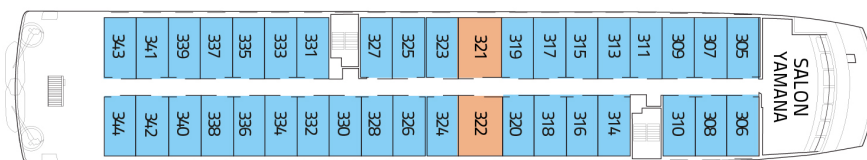

Australis

Kabinen insgesamt	100	Passagier-Kapazität	210
Kabinen B	3	Kabinen A	34
Kabinen AA	36	Kabinen AAA	23
Kabinen AA superior	2	Kabinen AAA superior	2

Kabinenplan
Standard 16,5 m²
Superior 20,5 m²

DECK DARWIN

DECK CABO DE HORNOS

AAA
AAA Superior

DECK TIERRA DEL FUEGO

AA
AA Superior

DECK MAGALLANES

A
B

DECK PATAGONIA