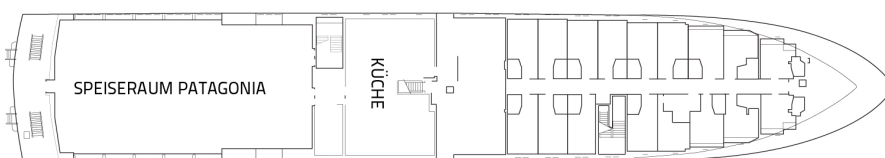

Australis

Kabinen insgesamt	100	Passagier-Kapazität	210
Kabinen B	3	Kabinen A	34
Kabinen AA	36	Kabinen AAA	23
Kabinen AA superior	2	Kabinen AAA superior	2

Kabinenplan
Standard 16,5 m²
Superior 20,5 m²

DECK DARWIN

DECK CABO DE HORNOS

AAA
AAA Superior

DECK TIERRA DEL FUEGO

AA
AA Superior

DECK MAGALLANES

A
B

DECK PATAGONIA