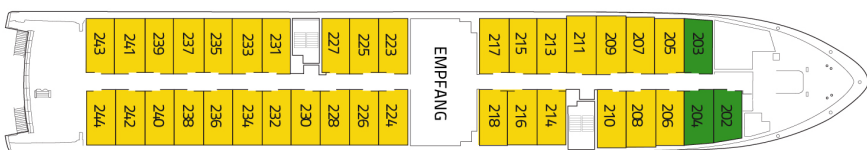

Australis

Kabinen insgesamt	100	Passagier-Kapazität	210
Kabinen B	3	Kabinen A	34
Kabinen AA	36	Kabinen AAA	23
Kabinen AA superior	2	Kabinen AAA superior	2

Kabinenplan
Standard 16,5 m²
Superior 20,5 m²

DECK DARWIN

DECK CABO DE HORNOS

AAA
AAA Superior

DECK TIERRA DEL FUEGO

AA
AA Superior

DECK MAGALLANES

A
B

DECK PATAGONIA