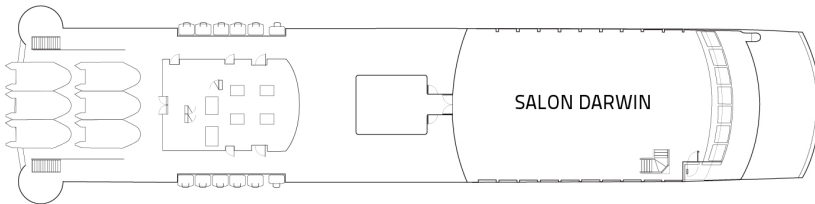

Australis

Kabinen insgesamt	100	Passagier-Kapazität	210
Kabinen B	3	Kabinen A	34
Kabinen AA	36	Kabinen AAA	23
Kabinen AA superior	2	Kabinen AAA superior	2

Kabinenplan
Standard 16,5 m²
Superior 20,5 m²

DECK DARWIN