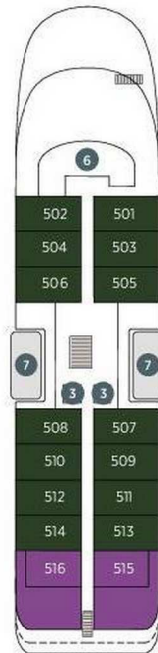

# Emerald Azzurra deck plans

Deck 7  
Sky Deck

Deck 6  
Pool Deck

Deck 5  
Panorama Deck

Deck 4  
Observation Deck

Deck 3  
Emerald Deck

Deck 2  
Wellness Deck

## Emerald Azzurra & Emerald Sakara

- Emerald Azzurra 2022
- Emerald Sakara 2023
- Länge: 110m
- Gäste: 100
- Kabinen: 50
- Crewmitglieder: 68

- 1 Spa-Pool
- 2 Sky Bar
- 3 Aufzüge
- 4 Aqua Café
- 5 Aqua Pool
- 6 Brücke
- 7 Rettungsboote
- 8 Observation Lounge
- 9 Observation-Terrasse
- 10 Wäscherei (für Gäste)
- 11 Amici Bar & Lounge
- 12 Rezeption
- 13 Shop
- 14 La Cucina Restaurant
- 15 La Cucina Außenterrasse
- 16 Krankenstation
- 17 Fitnessstudio
- 18 Infrarotsauna
- 19 Elements Spa
- 20 Frisör
- 21 Tenderboote
- 22 Zodiac
- 23 Garage
- 24 Marina-Plattform

## Kabinenkategorien

| Pool Deck              | Size (m²)         |
|------------------------|-------------------|
| SA Owner's Suite       | 108.8m² - 110.8m² |
| S Deluxe Balcony Suite | 35.5m² - 37.5m²   |
| Panorama Deck          | Size (m²)         |
| T Terrace Suite        | 60.2m² - 62.2m²   |
| A Balcony Suite        | 26.5m² - 28.5m²   |
| Observation Deck       | Size (m²)         |
| Y Yacht Suite          | 65m² - 67m²       |
| B Balcony Suite        | 26.5m² - 28.5m²   |
| Emerald Deck           | Size (m²)         |
| D Oceanview Stateroom  | 17m² - 19.5m²     |

Die Deckpläne sind nur ein Anhaltspunkt und können sich ändern. Die Angaben zu den Kabinengrößen beinhalten die Terrassen.