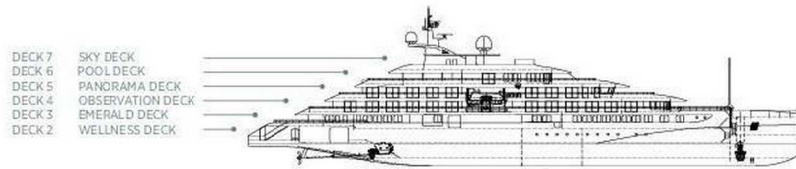

# Emerald Azzurra deck plans

Deck 7  
Sky Deck

Deck 6  
Pool Deck

Deck 5  
Panorama Deck

Deck 4  
Observation Deck

Deck 3  
Emerald Deck

Deck 2  
Wellness Deck

## Emerald Azzurra & Emerald Sakara

- Emerald Azzurra 2022
- Emerald Sakara 2023
- Länge: 110m
- Gäste: 100
- Kabinen: 50
- Crewmitglieder: 68

- 1 Spa-Pool
- 2 Sky Bar
- 3 Aufzüge
- 4 Aqua Café
- 5 Aqua Pool
- 6 Brücke
- 7 Rettungsboote
- 8 Observation Lounge
- 9 Observation-Terrasse
- 10 Wäscherei (für Gäste)
- 11 Amici Bar & Lounge
- 12 Rezeption
- 13 Shop
- 14 La Cucina Restaurant
- 15 La Cucina Außenterrasse
- 16 Krankenstation
- 17 Fitnessstudio
- 18 Infrarotsauna
- 19 Elements Spa
- 20 Frisör
- 21 Tenderboote
- 22 Zodiac
- 23 Garage
- 24 Marina-Plattform

## Kabinenkategorien

| Pool Deck              | Size (m²)         |
|------------------------|-------------------|
| SA Owner's Suite       | 108.8m² - 110.8m² |
| S Deluxe Balcony Suite | 35.5m² - 37.5m²   |
| Panorama Deck          | Size (m²)         |
| T Terrace Suite        | 60.2m² - 62.2m²   |
| A Balcony Suite        | 26.5m² - 28.5m²   |
| Observation Deck       | Size (m²)         |
| Y Yacht Suite          | 65m² - 67m²       |
| B Balcony Suite        | 26.5m² - 28.5m²   |
| Emerald Deck           | Size (m²)         |
| D Oceanview Stateroom  | 17m² - 19.5m²     |

Die Deckpläne sind nur ein Anhaltspunkt und können sich ändern. Die Angaben zu den Kabinengrößen beinhalten die Terrassen.