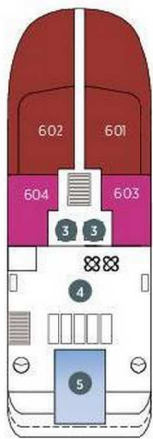

# Emerald Azzurra deck plans

Deck 7  
Sky Deck

Deck 6  
Pool Deck

Deck 5  
Panorama Deck

Deck 4  
Observation Deck

Deck 3  
Emerald Deck

Deck 2  
Wellness Deck

## Emerald Azzurra & Emerald Sakara

- Emerald Azzurra 2022
- Emerald Sakara 2023
- Länge: 110m
- Gäste: 100
- Kabinen: 50
- Crewmitglieder: 68

- 1 Spa-Pool
- 2 Sky Bar
- 3 Aufzüge
- 4 Aqua Café
- 5 Aqua Pool
- 6 Brücke
- 7 Rettungsboote
- 8 Observation Lounge
- 9 Observation-Terrasse
- 10 Wäscherei (für Gäste)
- 11 Amici Bar & Lounge
- 12 Rezeption
- 13 Shop
- 14 La Cucina Restaurant
- 15 La Cucina Außenterrasse
- 16 Krankenstation
- 17 Fitnessstudio
- 18 Infrarotsauna
- 19 Elements Spa
- 20 Frisör
- 21 Tenderboote
- 22 Zodiac
- 23 Garage
- 24 Marina-Plattform

## Kabinenkategorien

| Pool Deck              | Size (m²)         |
|------------------------|-------------------|
| SA Owner's Suite       | 108.8m² - 110.8m² |
| S Deluxe Balcony Suite | 35.5m² - 37.5m²   |
| Panorama Deck          | Size (m²)         |
| T Terrace Suite        | 60.2m² - 62.2m²   |
| A Balcony Suite        | 26.5m² - 28.5m²   |
| Observation Deck       | Size (m²)         |
| Y Yacht Suite          | 65m² - 67m²       |
| B Balcony Suite        | 26.5m² - 28.5m²   |
| Emerald Deck           | Size (m²)         |
| D Oceanview Stateroom  | 17m² - 19.5m²     |

Die Deckpläne sind nur ein Anhaltspunkt und können sich ändern. Die Angaben zu den Kabinengrößen beinhalten die Terrassen.