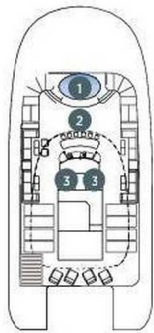

# Emerald Azzurra deck plans

Deck 7  
Sky Deck

Deck 6  
Pool Deck

Deck 5  
Panorama Deck

Deck 4  
Observation Deck

Deck 3  
Emerald Deck

Deck 2  
Wellness Deck

## Emerald Azzurra & Emerald Sakara

- Emerald Azzurra 2022
- Emerald Sakara 2023
- Länge: 110m
- Gäste: 100
- Kabinen: 50
- Crewmitglieder: 68

- 1 Spa-Pool
- 2 Sky Bar
- 3 Aufzüge
- 4 Aqua Café
- 5 Aqua Pool
- 6 Brücke
- 7 Rettungsboote
- 8 Observation Lounge
- 9 Observation-Terrasse
- 10 Wäscherei (für Gäste)
- 11 Amici Bar & Lounge
- 12 Rezeption
- 13 Shop
- 14 La Cucina Restaurant
- 15 La Cucina Außenterrasse
- 16 Krankenstation
- 17 Fitnessstudio
- 18 Infrarotsauna
- 19 Elements Spa
- 20 Frisör
- 21 Tenderboote
- 22 Zodiac
- 23 Garage
- 24 Marina-Plattform

## Kabinenkategorien

| Pool Deck              | Size (m²)         |
|------------------------|-------------------|
| SA Owner's Suite       | 108.8m² - 110.8m² |
| S Deluxe Balcony Suite | 35.5m² - 37.5m²   |
| Panorama Deck          | Size (m²)         |
| T Terrace Suite        | 60.2m² - 62.2m²   |
| A Balcony Suite        | 26.5m² - 28.5m²   |
| Observation Deck       | Size (m²)         |
| Y Yacht Suite          | 65m² - 67m²       |
| B Balcony Suite        | 26.5m² - 28.5m²   |
| Emerald Deck           | Size (m²)         |
| D Oceanview Stateroom  | 17m² - 19.5m²     |

Die Deckpläne sind nur ein Anhaltspunkt und können sich ändern. Die Angaben zu den Kabinengrößen beinhalten die Terrassen.