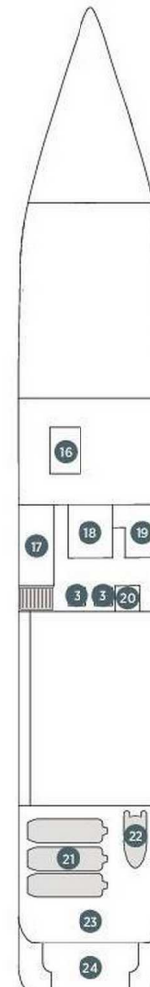

# Emerald Azzurra deck plans

Deck 7  
Sky Deck

Deck 6  
Pool Deck

Deck 5  
Panorama Deck

Deck 4  
Observation Deck

Deck 3  
Emerald Deck

Deck 2  
Wellness Deck

## Emerald Azzurra & Emerald Sakara

- Emerald Azzurra 2022
- Emerald Sakara 2023
- Länge: 110m
- Gäste: 100
- Kabinen: 50
- Crewmitglieder: 68

- 1 Spa-Pool
- 2 Sky Bar
- 3 Aufzüge
- 4 Aqua Café
- 5 Aqua Pool
- 6 Brücke
- 7 Rettungsboote
- 8 Observation Lounge
- 9 Observation-Terrasse
- 10 Wäscherei (für Gäste)
- 11 Amici Bar & Lounge
- 12 Rezeption
- 13 Shop
- 14 La Cucina Restaurant
- 15 La Cucina Außenterrasse
- 16 Krankenstation
- 17 Fitnessstudio
- 18 Infrarotsauna
- 19 Elements Spa
- 20 Frisör
- 21 Tenderboote
- 22 Zodiac
- 23 Garage
- 24 Marina-Plattform

## Kabinenkategorien

| Pool Deck              | Size (m²)         |
|------------------------|-------------------|
| SA Owner's Suite       | 108.8m² - 110.8m² |
| S Deluxe Balcony Suite | 35.5m² - 37.5m²   |
| Panorama Deck          | Size (m²)         |
| T Terrace Suite        | 60.2m² - 62.2m²   |
| A Balcony Suite        | 26.5m² - 28.5m²   |
| Observation Deck       | Size (m²)         |
| Y Yacht Suite          | 65m² - 67m²       |
| B Balcony Suite        | 26.5m² - 28.5m²   |
| Emerald Deck           | Size (m²)         |
| D Oceanview Stateroom  | 17m² - 19.5m²     |

Die Deckpläne sind nur ein Anhaltspunkt und können sich ändern. Die Angaben zu den Kabinengrößen beinhalten die Terrassen.