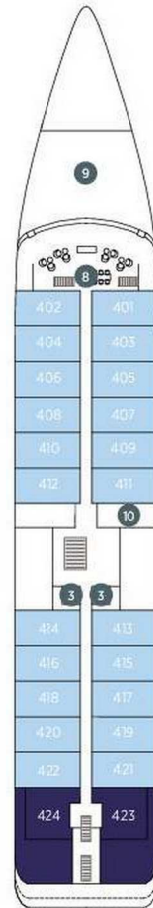

# Emerald Azzurra deck plans

Deck 7  
Sky Deck

Deck 6  
Pool Deck

Deck 5  
Panorama Deck

Deck 4  
Observation Deck

Deck 3  
Emerald Deck

Deck 2  
Wellness Deck

## Emerald Azzurra & Emerald Sakara

- Emerald Azzurra 2022
- Emerald Sakara 2023
- Länge: 110m
- Gäste: 100
- Kabinen: 50
- Crewmitglieder: 68

- 1 Spa-Pool
- 2 Sky Bar
- 3 Aufzüge
- 4 Aqua Café
- 5 Aqua Pool
- 6 Brücke
- 7 Rettungsboote
- 8 Observation Lounge
- 9 Observation-Terrasse
- 10 Wäscherei (für Gäste)
- 11 Amici Bar & Lounge
- 12 Rezeption
- 13 Shop
- 14 La Cucina Restaurant
- 15 La Cucina Außenterrasse
- 16 Krankenstation
- 17 Fitnessstudio
- 18 Infrarotsauna
- 19 Elements Spa
- 20 Frisör
- 21 Tenderboote
- 22 Zodiac
- 23 Garage
- 24 Marina-Plattform

## Kabinenkategorien

| Pool Deck              | Size (m²)         |
|------------------------|-------------------|
| SA Owner's Suite       | 108.8m² - 110.8m² |
| S Deluxe Balcony Suite | 35.5m² - 37.5m²   |
| Panorama Deck          | Size (m²)         |
| T Terrace Suite        | 60.2m² - 62.2m²   |
| A Balcony Suite        | 26.5m² - 28.5m²   |
| Observation Deck       | Size (m²)         |
| Y Yacht Suite          | 65m² - 67m²       |
| B Balcony Suite        | 26.5m² - 28.5m²   |
| Emerald Deck           | Size (m²)         |
| D Oceanview Stateroom  | 17m² - 19.5m²     |

Die Deckpläne sind nur ein Anhaltspunkt und können sich ändern. Die Angaben zu den Kabinengrößen beinhalten die Terrassen.