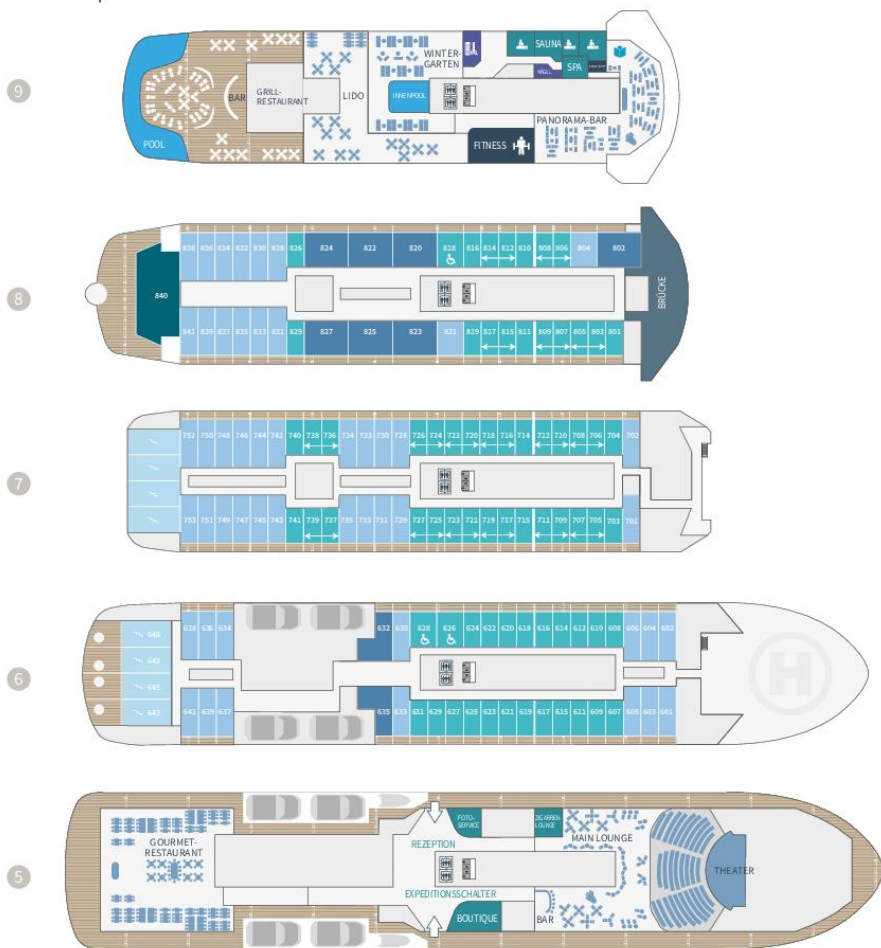

Deckpläne*

9 Grill-Restaurant – Lido – Panorama-Bar und Panorama-Lounge – Fitness – PONANT Yacht SPA – (Snow-Room – Massageräume – Sauna – Nagelstudio – Friseursalon) – Wintergarten – Innenpool / Außenpool – Außenbar – Bibliothek

8 Owner Suite – 14 Privilege Kabinen – 7 Privilege Suiten – 18 Prestige Kabinen (darunter 1 barrierefreie Kabine und 10 Prestige Kabinen umwandelbar in 5 Prestige Suiten) – Brücke

7 22 Privilege Kabinen – 30 Prestige Kabinen (darunter 24 Prestige Kabinen umwandelbar in 12 Prestige Suiten)

6 4 Duplex Suiten – 2 Privilege Suiten – 14 Privilege Kabinen – 23 Prestige Kabinen (darunter 2 barrierefreie Kabine)

5 Gourmet-Restaurant – Theater – Main Lounge – Zigarren-Lounge – Boutique – Rezeption – Expeditionsschalter – Fotoservice

4 Medizinisches Zentrum

- Prestige Kabinen (Deck 6 - 7 - 8)
- Privilege Kabinen (Deck 6 - 7 - 8)
- Prestige Suiten (Deck 7 - 8)
- Privilege Suiten (Deck 6 - 8)
- Duplex Suiten
- Owner Suite

*Änderungen vorbehalten. Schiff im Bau.