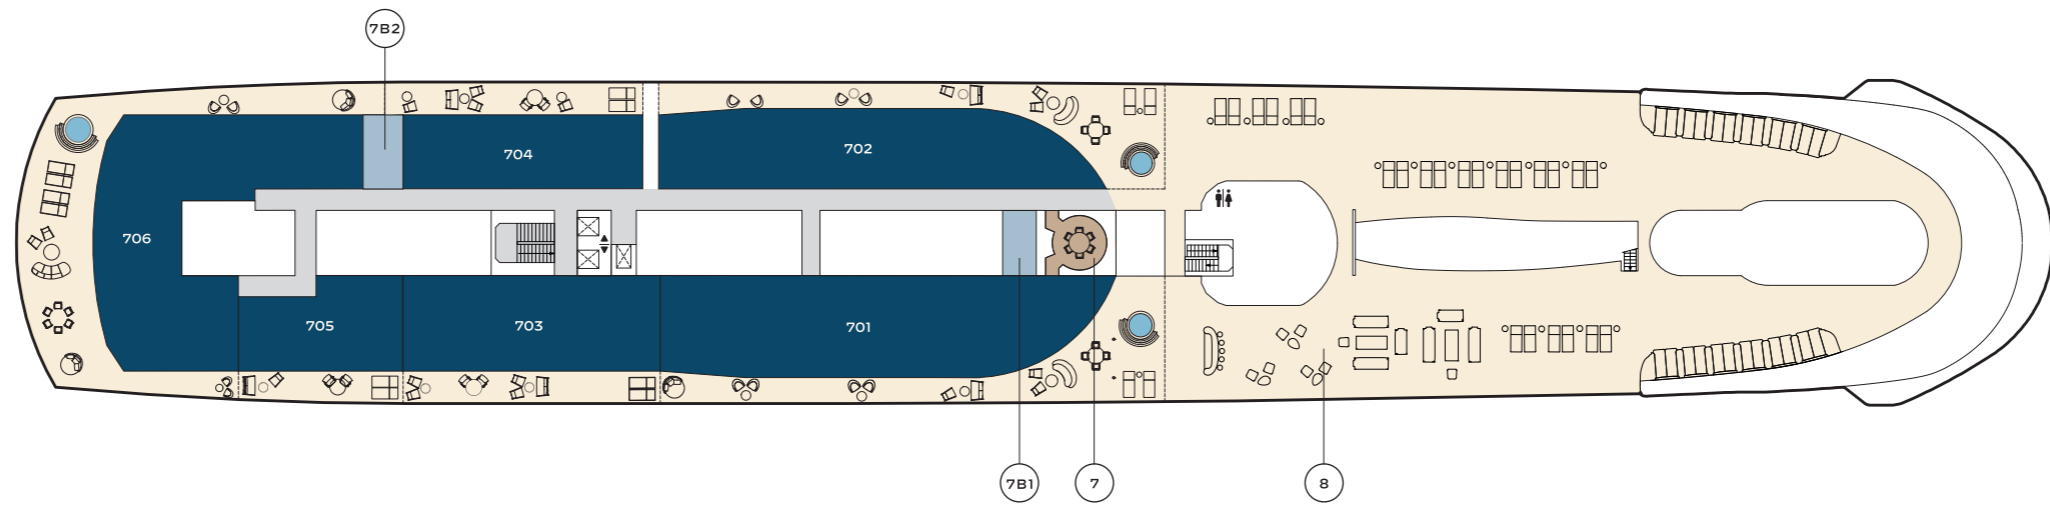

ORIENT EXPRESS CORINTHIAN

DECK 7

- 706 SUITE AGATHA CHRISTIE
- 705 SUITE MISTRAL
- 704 SUITE SCIROCCO
- 703 SUITE LIBECCIO
- 702 SUITE MELTEM
- 701 SUITE ZEPHYR

- 7B1 BUTLER 1
- 7B2 BUTLER 2
- 7 LA PERLE
- 8 LE FLYBRIDGE

DECK 6

- 603 - 606 TERRASSE SUITES
- 607 - 612 DUPLEX SUITES
- 613 - 614 TERRASSE PRESTIGE SUITES
- 615 - 616 APPARTEMENT PRESTIGE SUITES
- 617 - 618 APPARTEMENT SUPERIEUR SUITES
- 619 - 620 APPARTEMENT SUITES

- 14 LA PISCINE
- 15 LE YACHT CLUB
- 16 L'ENCRE
- 17 LA TABLE DE L'ORIENT EXPRESS BY YANNICK ALLÉNO
- 18 LE WAGON BAR

DECK 3

DECK 4

- 401-416 PANORAMIQUE SUITES
- 19 LA MARINA
- 20 MARINA BAR
- 21 LE THÉÂTRE
- 22 LE STUDIO D'ENREGISTREMENT
- 23 LE CINÉMA
- 24 GENERAL MANAGER OFFICE
- 25 LA RÉCEPTION
- 26 LE BAR DE LA BIBLIOTHÈQUE
- 27 LA BIBLIOTHÈQUE

- 28 LE TAILLEUR
- 29 LE SALON DE BEAUTÉ
- 30 LE SPA BY GUERLAIN
- 31 LE BARBIER
- 32 LE GYMNASÉ
- 33 LE SPEAKEASY
- 34 SPA TREATMENT ROOM
- 35 LA SALLE DES CARTES
- 36 LES MOUSSES