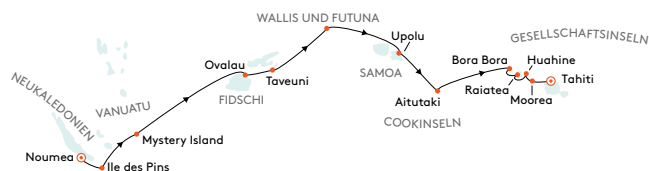

EXPEDITION
CRUISES

HANSEATIC
spirit

EXPEDITION SÜDSEE – SEHNSUCHTSZIELE IN PASTELLFARBEN

NOUMEA – TAHITI

18.03. – 03.04.2024, 17 Tage, SPI2404

- Perlenkette von Inselschönheiten:
Selten besuchte Ziele und Südsee-
Klassiker reihen sich aneinander
- Exotik über und unter Wasser –
von sattgrünem Regenwald bis zu
bunten Korallengärten
- Rituale ferner Welten: traditionelle
Willkommenszeremonien und Mystik
alter Marae-Stätten

ab **€/CHF 13.150*** pro Person

Seereise (Doppelbelegung), Kat. 1 (Außenkabine)

Verfügbarkeiten sowie Preis- und Leistungsänderungen vorbehalten

*Die angegebenen Preise in Schweizer Franken (CHF) sind Referenzpreise.

Hapag-Lloyd Cruises, eine Unternehmung der TUI Cruises GmbH, Heidenkampsweg 58, 20097 Hamburg, www.hl-cruises.de

HAPAG ¹⁸/₉₁ LLOYD
CRUISES