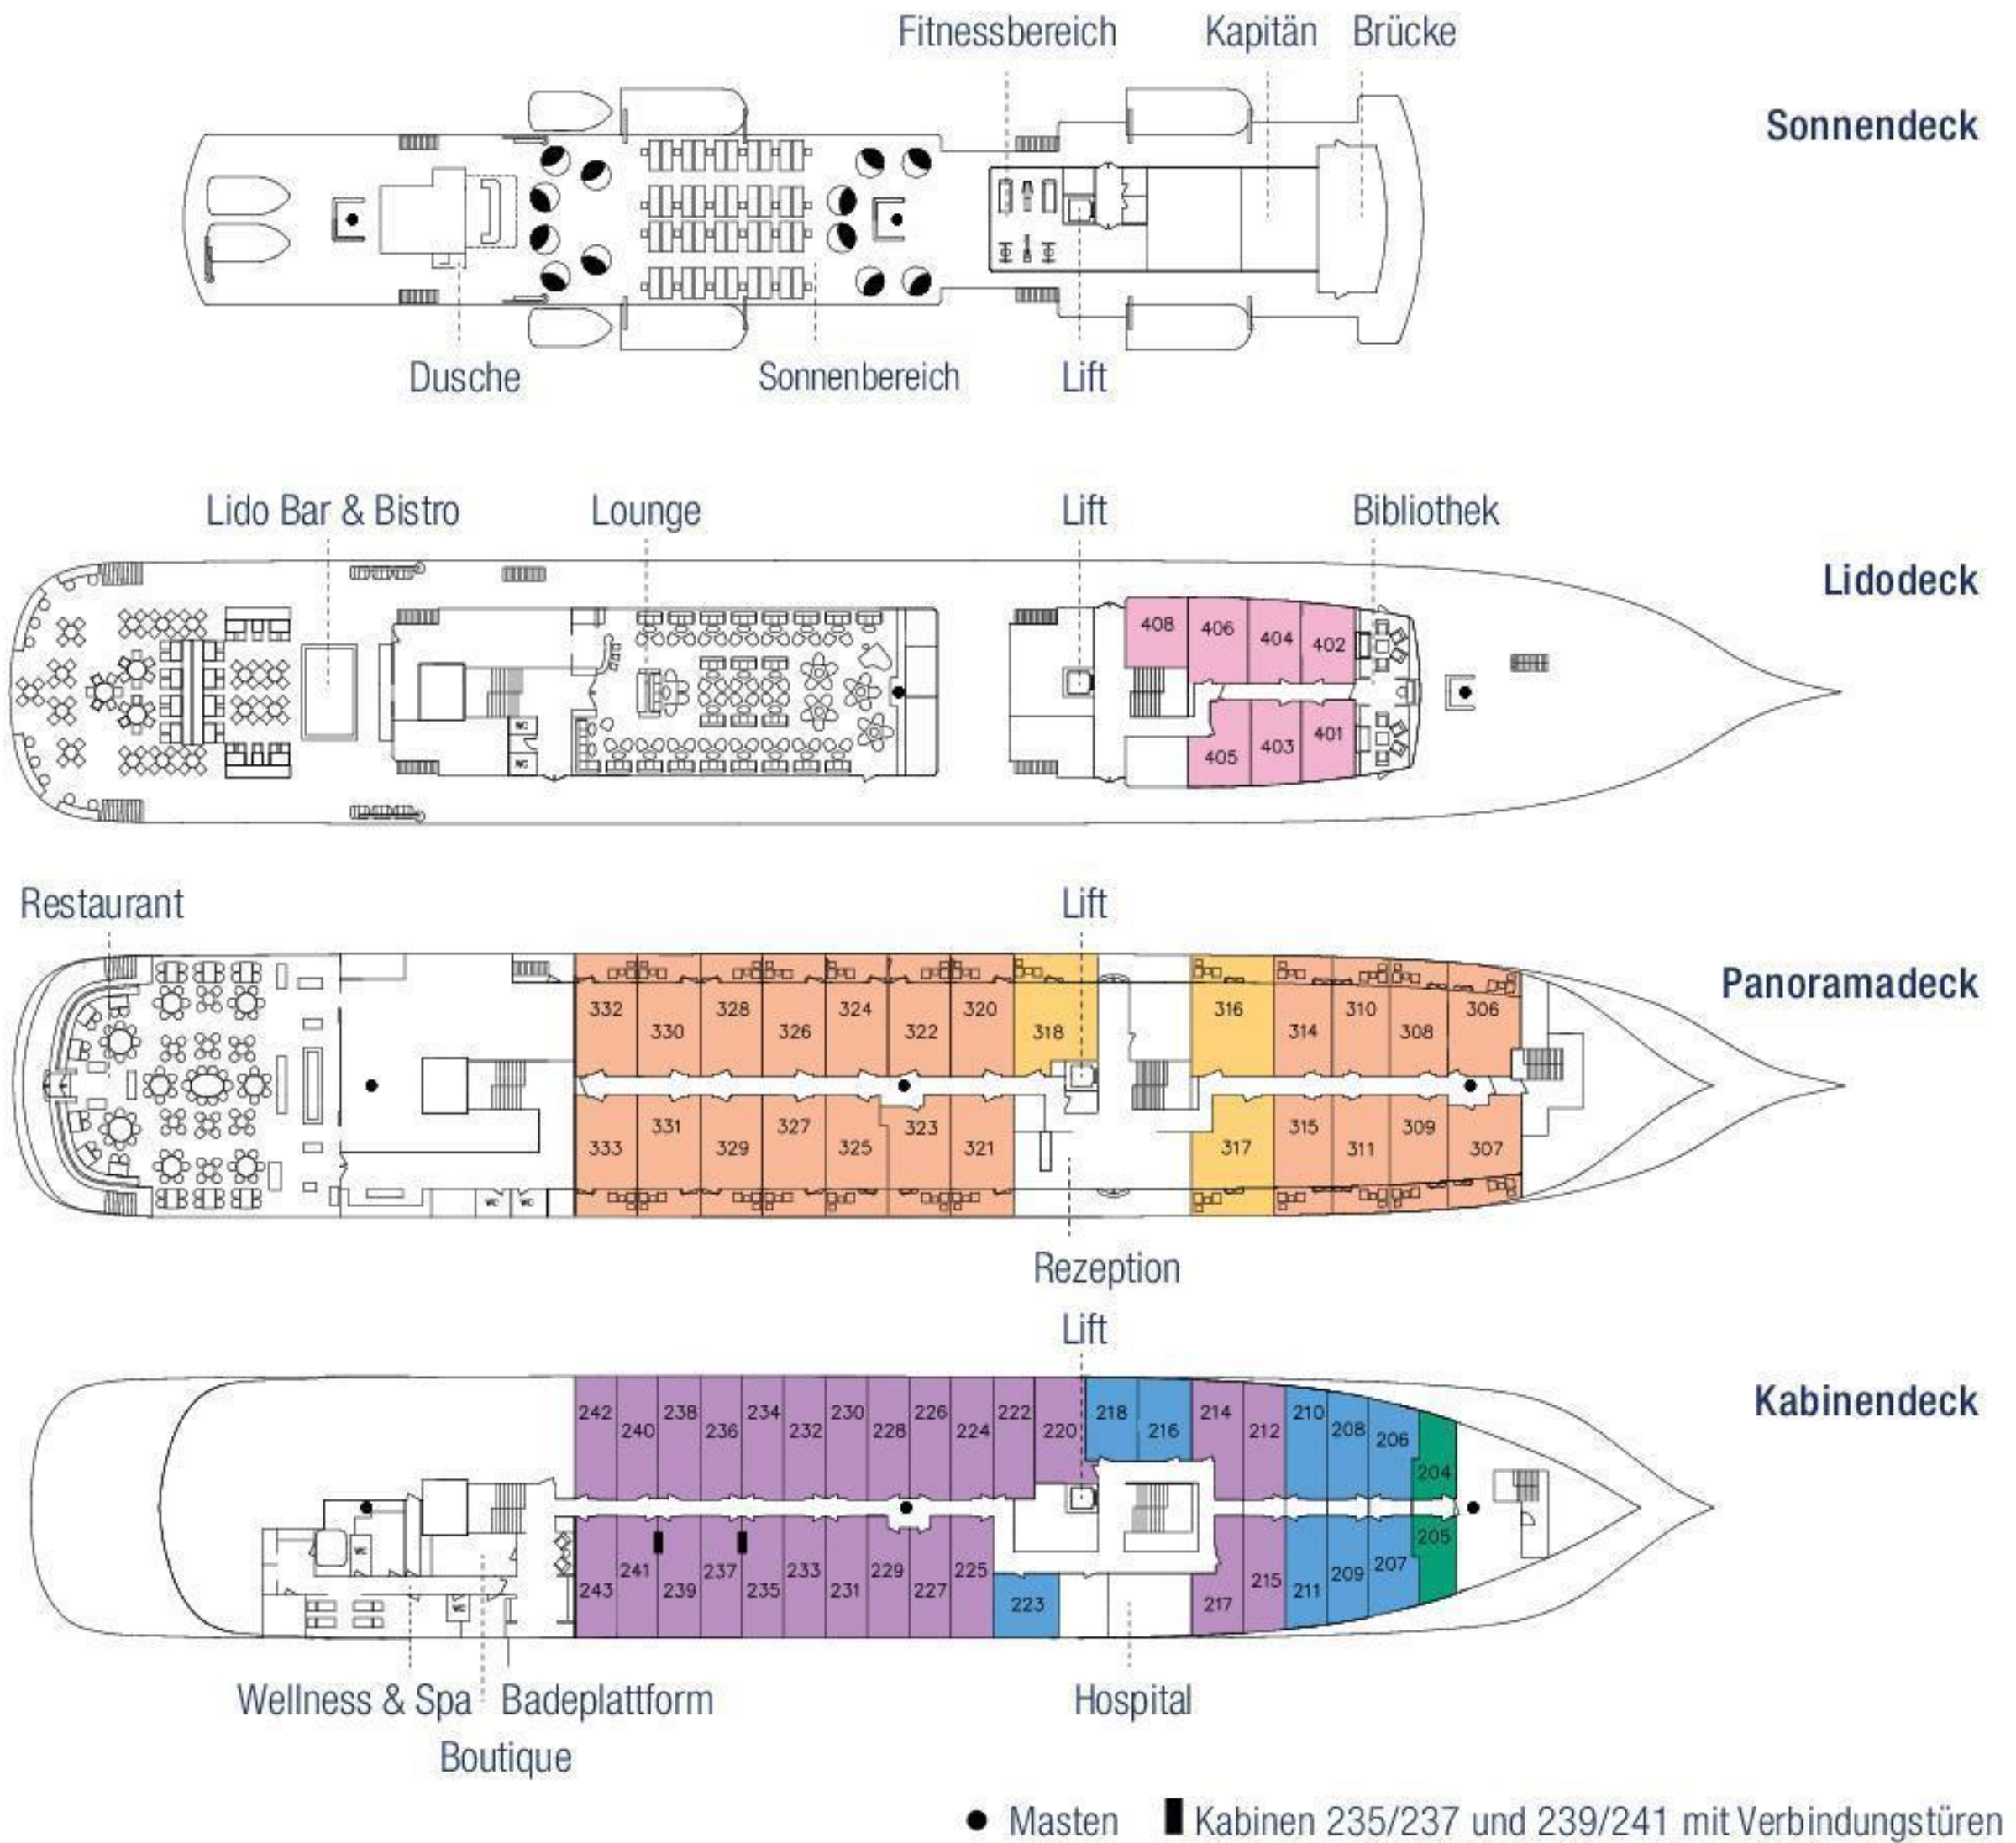

Decksplan der SEA CLOUD SPIRIT

Kabinen-Kategorien der SEA CLOUD SPIRIT

- | | | | | | |
|--------|----------------------------|--------|-----------------------------|--------|--------------------------------|
| Kat. A | ■ Owner-Suiten mit Balkon | Kat. C | ■ De-Luxe-Lido-Außenkabinen | Kat. E | ■ Superior-Außenkabinen |
| Kat. B | ■ Junior-Suiten mit Balkon | Kat. D | ■ De-Luxe-Außenkabinen | Kat. F | ■ Superior-Einzel-Außenkabinen |