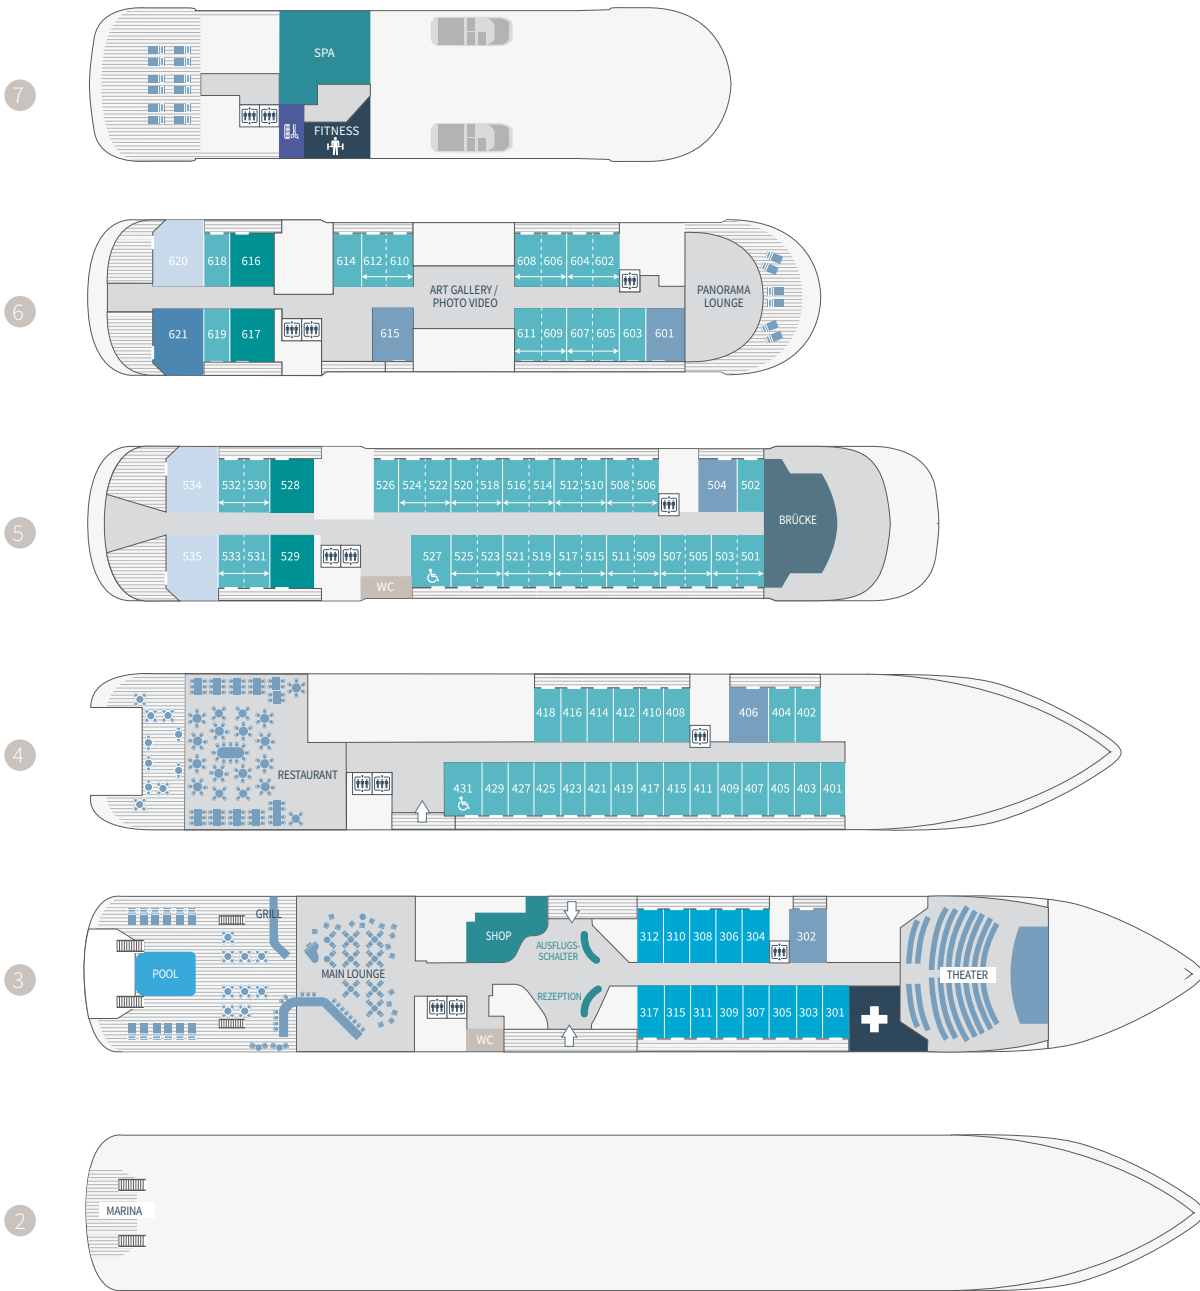

Deckpläne

- 3 Rezeption - Ausflugsschalter - Main Lounge - Pooldeck - Shop - Medizinisches Zentrum - Theater - 13 Deluxe Kabinen - 1 Deluxe Suite
- 4 Restaurant - 23 Prestige Kabinen (darunter 1 barrierefreie Kabine) - 1 Deluxe Suite
- 5 Brücke - 29 Prestige Kabinen (darunter 1 barrierefreie Kabine und 26 Prestige Kabinen umwandelbar in 13 Prestige Suiten) - 1 Deluxe Suite - 2 Privilege Suiten - 2 Grand Deluxe Suiten
- 6 Panorama Lounge - 14 Prestige Kabinen (darunter 6 Prestige Kabinen umwandelbar in 3 Prestige Suiten) - 2 Deluxe Suiten - 2 Privilege Suiten - 1 Grand Deluxe Suite - 1 Owner Suite
- 7 Fitness - Ponant Yacht Spa - Sonnendeck

<ul style="list-style-type: none"> Owner Suite Deck 6 Privilege Suiten Deck 5 - Pont 6 Grand Deluxe Suite Deck 5 - Deck 6 	<ul style="list-style-type: none"> Prestige Suiten Deck 5 - Deck 6 Deluxe Suiten Deck 3 - Deck 4 - Deck 5 - Deck 6 Prestige Kabinen Deck 4 - Deck 5 - Deck 6 	<ul style="list-style-type: none"> Deluxe Kabinen Deck 3
--	---	---

* Änderungen vorbehalten. Schiffe im Bau.